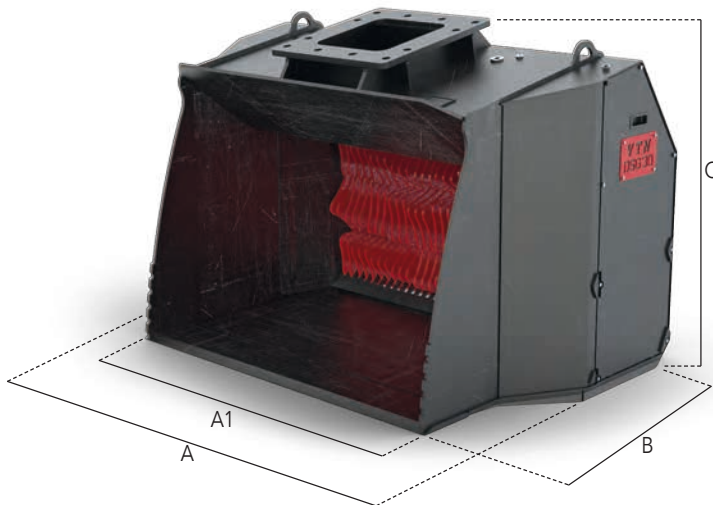

SERIE DSG BENNA DISGREGATRICE:

- 4 modelli per escavatori da 15 a 35 t, per pale da 6 t a 19 t
- Rulli intercambiabili
- Ingrassaggio centralizzato
- Motore orbitale
- Trasmissione a catena

SERIE DSG GODET DÉFRAGMENTEUR:

- 4 modèles pour pelles de 15 à 35 t, pour chargeuses de 6 à 19 t
- Arbres interchangeable
- Graissage centralisé
- Moteur orbital
- Transmission par chaîne

DSG SERIES SCREENING BUCKET:

- 4 models for excavators with operating weight from 15 to 35 ton, for wheel loaders from 6 t to 19 t
- Interchangeable rollers
- Centralized greasing system
- Orbital motor
- Chain transmission

SERIE DSG CAZO CRIBADOR CON RODILLOS ROTATIVOS:

- 4 Modelos para excavadoras de 15 t a 35 t y pala cargadoras de 6 t a 19 t
- Rodillos a espiral intercambiables
- Sistema de engrase centralizado
- Motor orbital
- Transmisión a cadenas

DSG SERIE SIEBLÖFFEL MIT ROTIERENDEN SIEBWELEN:

- 4 Modelle für Bagger mit Einsatzgewicht von 15 bis 35 Ton, für Schaufel von 6 bis 19 t
- Auswechselbare Siebwellen für verschiedene Siebmaße
- Zentralisiertes Schmiersystem
- Orbitalmotor
- Kettenantrieb