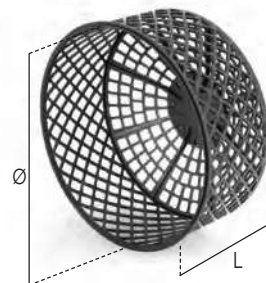

SR SERIE ROTIERENDER SIEBLÖFFEL:

- 5 Modelle für Bagger mit Einsatzgewicht von 5 bis 35 Ton
- Bidirektional Drehkorb
- Auswechselbare Siebkörbe für verschiedene Siebmaße

SERIE SR GODET TRIEUR ROTATIF:

- 5 modèles pour pelles de 5 à 35 t
- Rotation panier dans les 2 sens
- Panier interchangeable

SERIE SR CAZO CRIBADOR CON REJILLA A CESTO ROTATIVO:

- 5 Modelos para excavadoras de 5 a 35 t
- Rejillas con rotación bidireccional
- Tambores intercambiables

СЕРИЯ SR Роторный просеивающий ковш:

- 5 моделей, от 5-ти до 35-ти тонных экскаваторов
- Реверсивное движение корзины
- Заменяемая корзина

Model		SR05	SR07	SR10	SR15	SR20
A	mm	900	1000	1200	1500	1800
B	mm	1150	1580	1880	2010	2315
C	mm	940	1160	1570	1780	2140
Ø	mm	700	900	1100	1300	1550
L	mm	430	592	720	780	850
ISO	m ³	0,4	0,75	1	1,5	2,2
	l/min	25	75	75	75	125
	bar	130	160	160	160	160
	Kg	360	670	1140	1485	2065
	t min/max	5 / 10	8 / 14	13 / 20	18 / 26	24 / 35