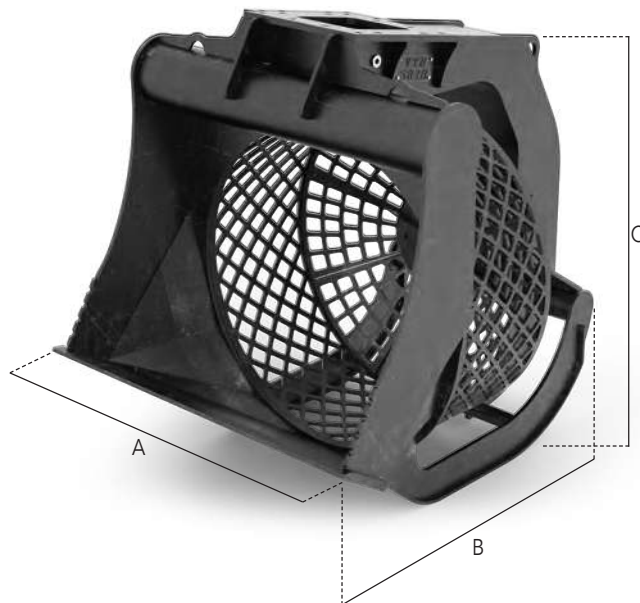

SERIE SR BENNA SELEZIONATRICE ROTATIVA:

- 5 modelli per escavatori da 5 a 35 t
- Rotazione cesto nei 2 sensi
- Cesto intercambiabile

SR SERIES ROTATING SCREENING BUCKET:

- 5 models for excavators with operating weight from 5 to 35 ton
- Bidirectional rotating drum
- Interchangeable meshes for different sizes

SR SERIE ROTIERENDER SIEBLÖFFEL:

- 5 Modelle für Bagger mit Einsatzgewicht von 5 bis 35 Ton
- Bidirektional Drehkorb
- Auswechselbare Siebkörbe für verschiedene Siebmaße

SERIE SR GODET TRIEUR ROTATIF:

- 5 modèles pour pelles de 5 à 35 t
- Rotation panier dans les 2 sens
- Panier interchangeable

SERIE SR CAZO CRIBADOR CON REJILLA A CESTO ROTATIVO:

- 5 Modelos para excavadoras de 5 a 35 t
- Rejillas con rotación bidireccional
- Tambores intercambiables

СЕРИЯ SR Роторный просеивающий ковш:

- 5 моделей, от 5-ти до 35-ти тонных экскаваторов
- Реверсивное движение корзины
- Заменяемая корзина

Model		SR05	SR07	SR10	SR15	SR20
A	mm	900	1000	1200	1500	1800
B	mm	1150	1580	1880	2010	2315
C	mm	940	1160	1570	1780	2140
Ø	mm	700	900	1100	1300	1550
L	mm	430	592	720	780	850
ISO	m ³	0,4	0,75	1	1,5	2,2
	l/min	25	75	75	75	125
	bar	130	160	160	160	160
	Kg	360	670	1140	1485	2065
	t min/max	5 / 10	8 / 14	13 / 20	18 / 26	24 / 35