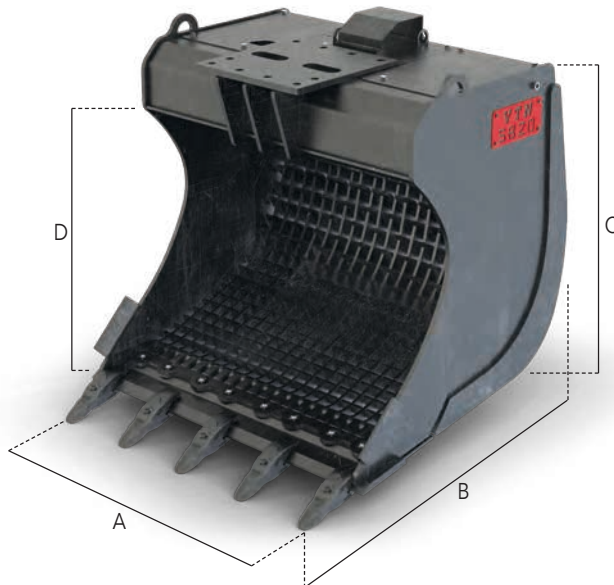

APPLICATIONS

VTNEUROPE.COM

HARDOX
WEAR PLATE

HARDOX
IN MY BODY

3D
SolidWorks

SERIE SB BENNA SELEZIONATRICE A GRIGLIE OSCILLANTI:

- 4 modelli per escavatori da 13 a 50 t
- Kit griglie intercambiabili
- Motore a pistoni
- Movimento griglie sussultorio-alternato
- Ingrassaggio centralizzato

SB SERIES SCREENING BUCKET WITH OSCILLATING GRIDS:

- 4 models for excavators with operating weight from 13 to 50 ton
- Interchangeable grid kits
- Piston motor
- Alternated grids motion system
- Centralized greasing system

SB SERIE SIEBLÖFFEL MIT SCHWINGGITTER:

- 4 Modelle für Bagger mit Einsatzgewicht von 13 bis 50 Ton
- Auswechselbare Siebsätze für verschiedene Siebmaße
- Kolbenmotor
- Gegenlaufende Gitterbewegung der Schwinggitter
- Zentralisiertes Schmiersystem

SERIE SB GODET TRIEUR À GRILLES OSCILLANTES:

- 4 modèles pour pelles de 13 à 50 t
- Kit grilles interchangeables
- Moteur à pistons
- Mouvement alterné et sussultoire des grilles
- Graissage centralisé

SERIE SB CAZO CRIBADOR CON REJILLAS OSCILANTES:

- 4 Modelos para excavadoras de 13 a 50 t
- Rejillas intercambiables
- Motor a pistones
- Movimiento alternado-ondulatorio
- Sistema de engrase centralizado

СЕРИЯ SB Вибро-просеивающий ковш:

- 4 модели, от 13-ти до 50-ти тонных экскаваторов
- Заменяемые решетки
- Поршневой двигатель
- Вибрационно-чередующее движение решеток
- Централизованная система смазки

Model		SB10	SB20	SB30	SB50
A	mm	1200	1500	2000	2910
B	mm	1540	1620	1750	1620
C	mm	1220	1430	1545	1430
D	mm	1000	1190	1190	1190
	m³	0,75	1,4	2	2,7
	l/min	130 / 140	130 / 140	160	160 / 180
	bar	210 / 230	210 / 230	230	210 / 230
	Kg	1250	1650	2785	3400
	t min/max	13 / 20	20 / 30	30 / 45	30 / 50
	t min/max	-	-	-	15 / 25